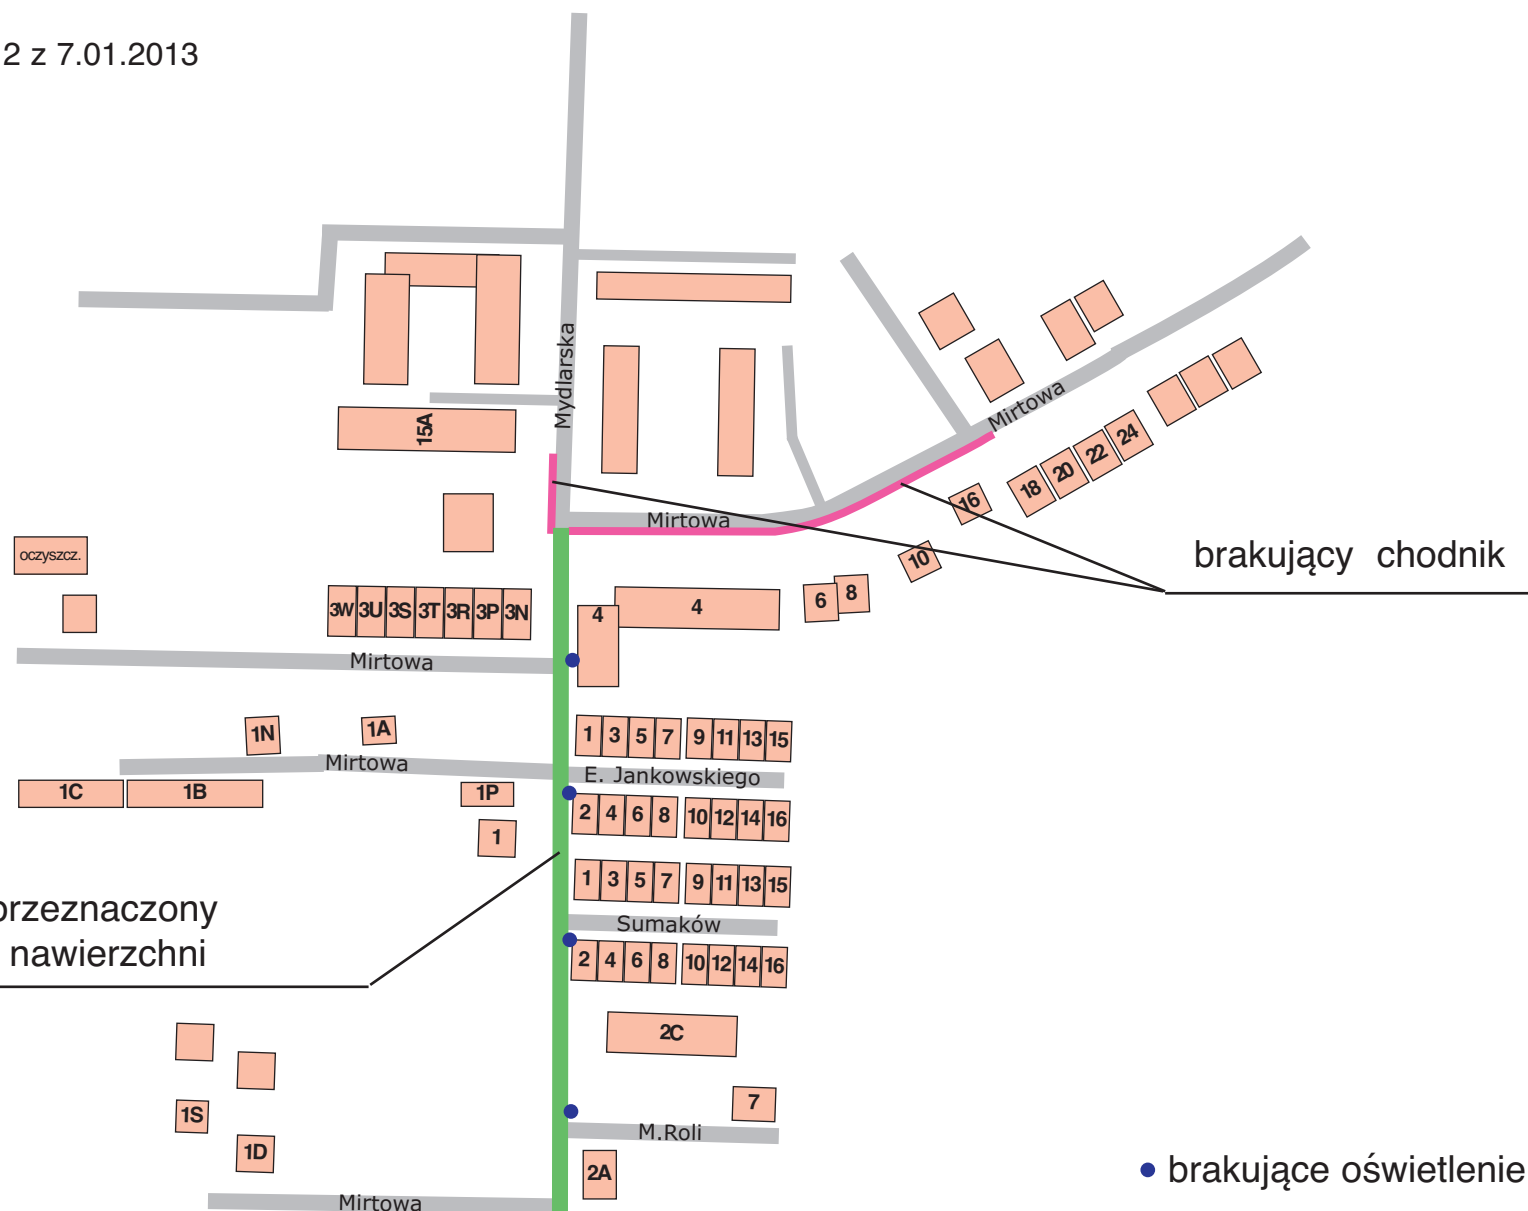

Schemat obszaru południowego przedłużenia ulicy Mydlarskiej

załącznik do interpelacji nr 2 z 7.01.2013
Rady Osiedla Sadul

brakujący chodnik

ważny odcinek ulicy przeznaczony
do poprawy i budowy nawierzchni