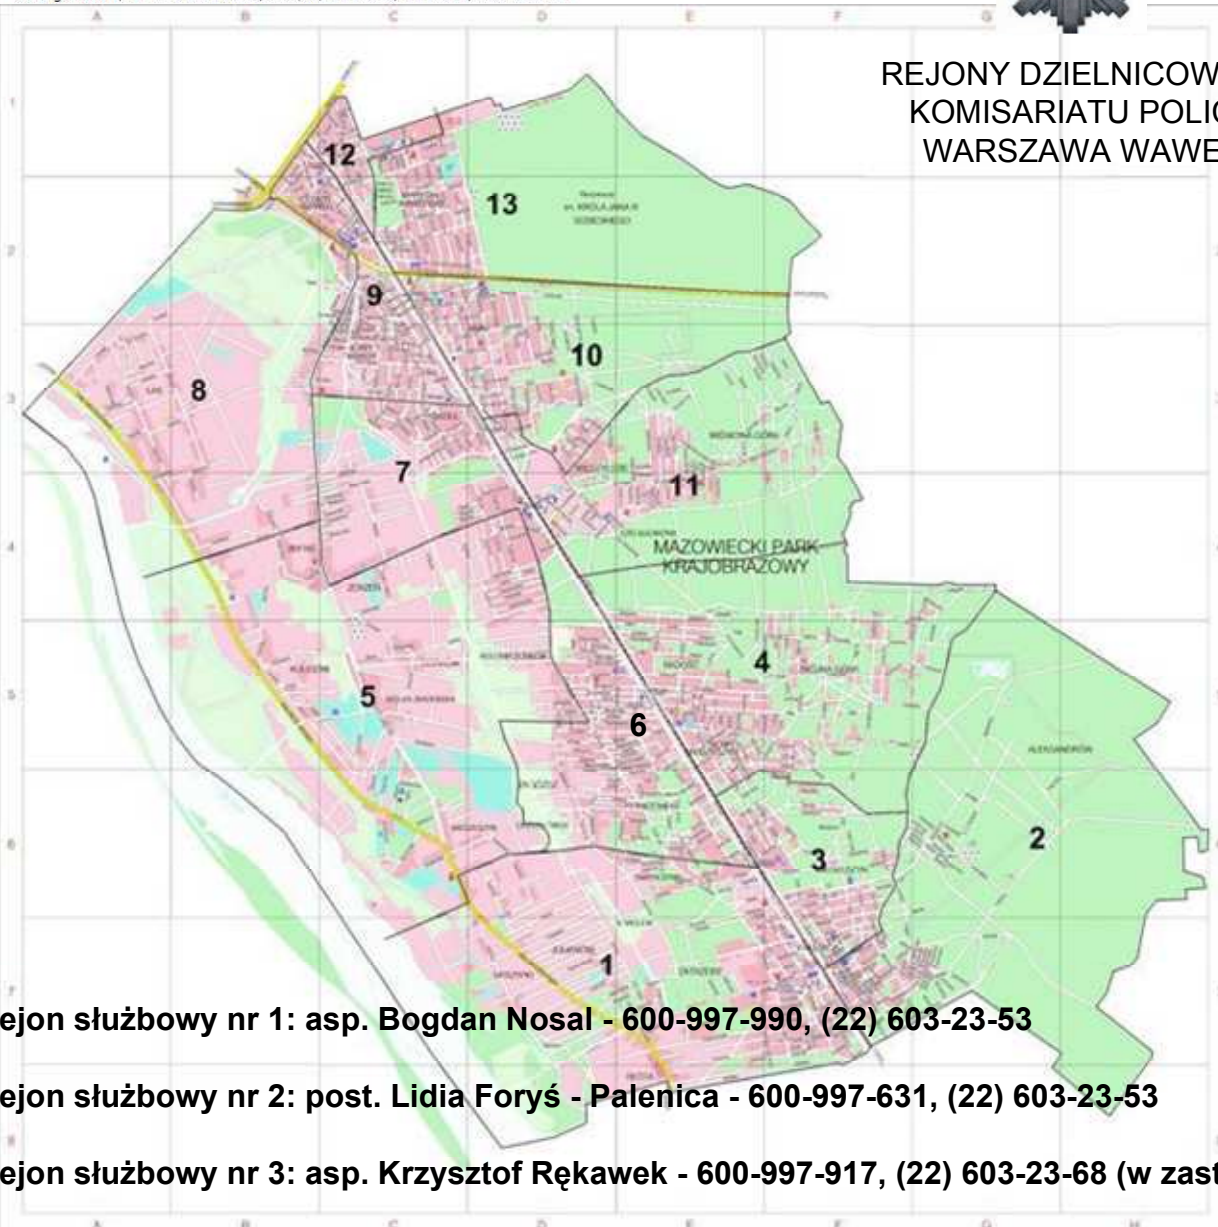

REJONY DZIELNICOWYCH  
KOMISARIATU POLICJI  
WARSZAWA WAWER

**Rejon służbowy nr 1: asp. Bogdan Nosal - 600-997-990, (22) 603-23-53**

**Rejon służbowy nr 2: post. Lidia Foryś - Palenica - 600-997-631, (22) 603-23-53**

**Rejon służbowy nr 3: asp. Krzysztof Rękawek - 600-997-917, (22) 603-23-68 (w zast.)**

**Rejon służbowy nr 4: st. sierż. Lidia Woźniak – 600-997-631, (22) 603-23-68**

**Rejon służbowy nr 5: st. asp. Artur Tyrka - 600-997-651, (22) 603-23-68**

**Rejon służbowy nr 7: Sadul**, zawarty pomiędzy ulicami: Szpotańskiego, ul. Patriotów, ul. Zwoleńska nr nieparzyste, ul. Trakt Lubelski do ul. Lucerny, ul. Lucerny do ul. Szpotańskiego.

**Rejon służbowy nr 8: Las, Zbytki** zawarty pomiędzy ulicami: Płowiecka, ul. Trakt Lubelski, ul. Bronowska do rzeki Wisły, trasa siekierkowska do ul. Płowieckiej.