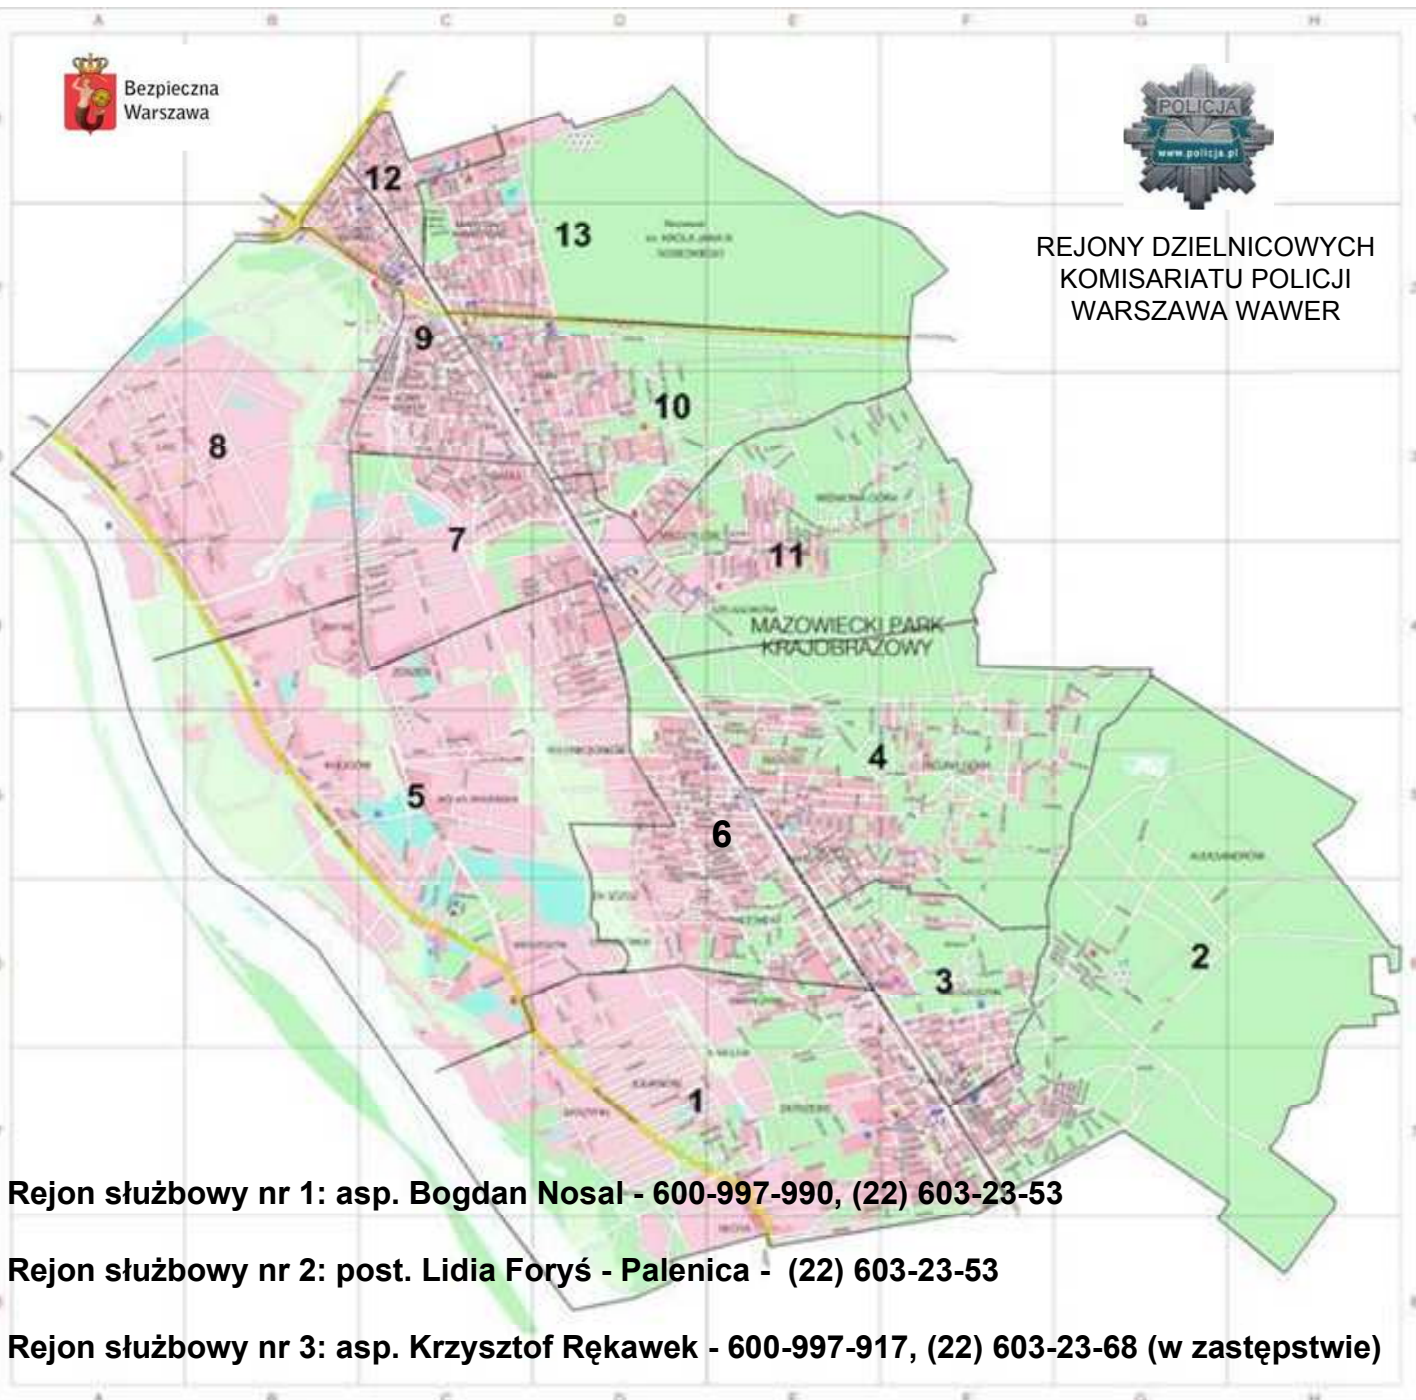

REJONY DZIELNICOWYCH
KOMISARIATU POLICJI
WARSZAWA WAWER

Rejon służbowy nr 1: asp. Bogdan Nosal - 600-997-990, (22) 603-23-53

Rejon służbowy nr 2: post. Lidia Foryś - Palenica - (22) 603-23-53

Rejon służbowy nr 3: asp. Krzysztof Rękawek - 600-997-917, (22) 603-23-68 (w zastępstwie)

Rejon służbowy nr 4: st. sierż. Lidia Woźniak - 600-997-631, (22) 603-23-68

Rejon służbowy nr 5: st. asp. Artur Tyrka - 600-997-651, (22) 603-23-68

Rejon służbowy nr 6: asp. Krzysztof Rękawek - 600-997-917, (22) 603-23-68

Rejon służbowy nr 7: mł. asp. Mariusz Fiksa - 600-997-996, (22) 603-23-52

Rejon służbowy nr 8: asp. Janusz Gańko - 600-997-632, (22) 603-23-52

Rejon służbowy nr 9: asp. Janusz Gańko - 600-997-632, (22) 603-23-52 (w zastępstwie)

Rejon służbowy nr 10: mł. asp. Bogusław Kostecki - 600-997-910, (22) 603-23-71

Rejon służbowy nr 11: asp. Piotr Sarzyński - 600-997-528, (22) 603-23-72

Rejon służbowy nr 12: mł. asp. Mirosław Trosiński - 600-997-913, (22) 603-23-53

Rejon służbowy nr 13: sierż. Łukasz Iglewski - 600-997-625, (22) 603-23-50